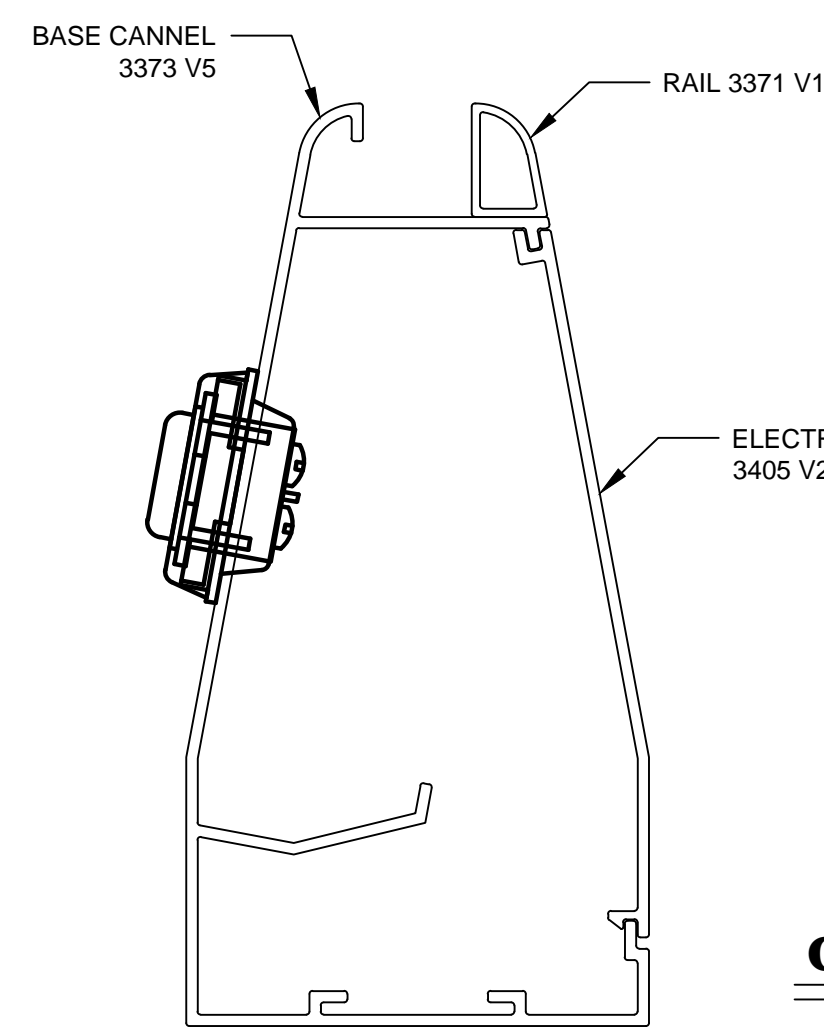

PLACA ALUM. BTICINO MAGIC 5367/1X
ESCALA 1:1

CONECTOR PHONE BTICINO 5982/2
ESCALA 1:1