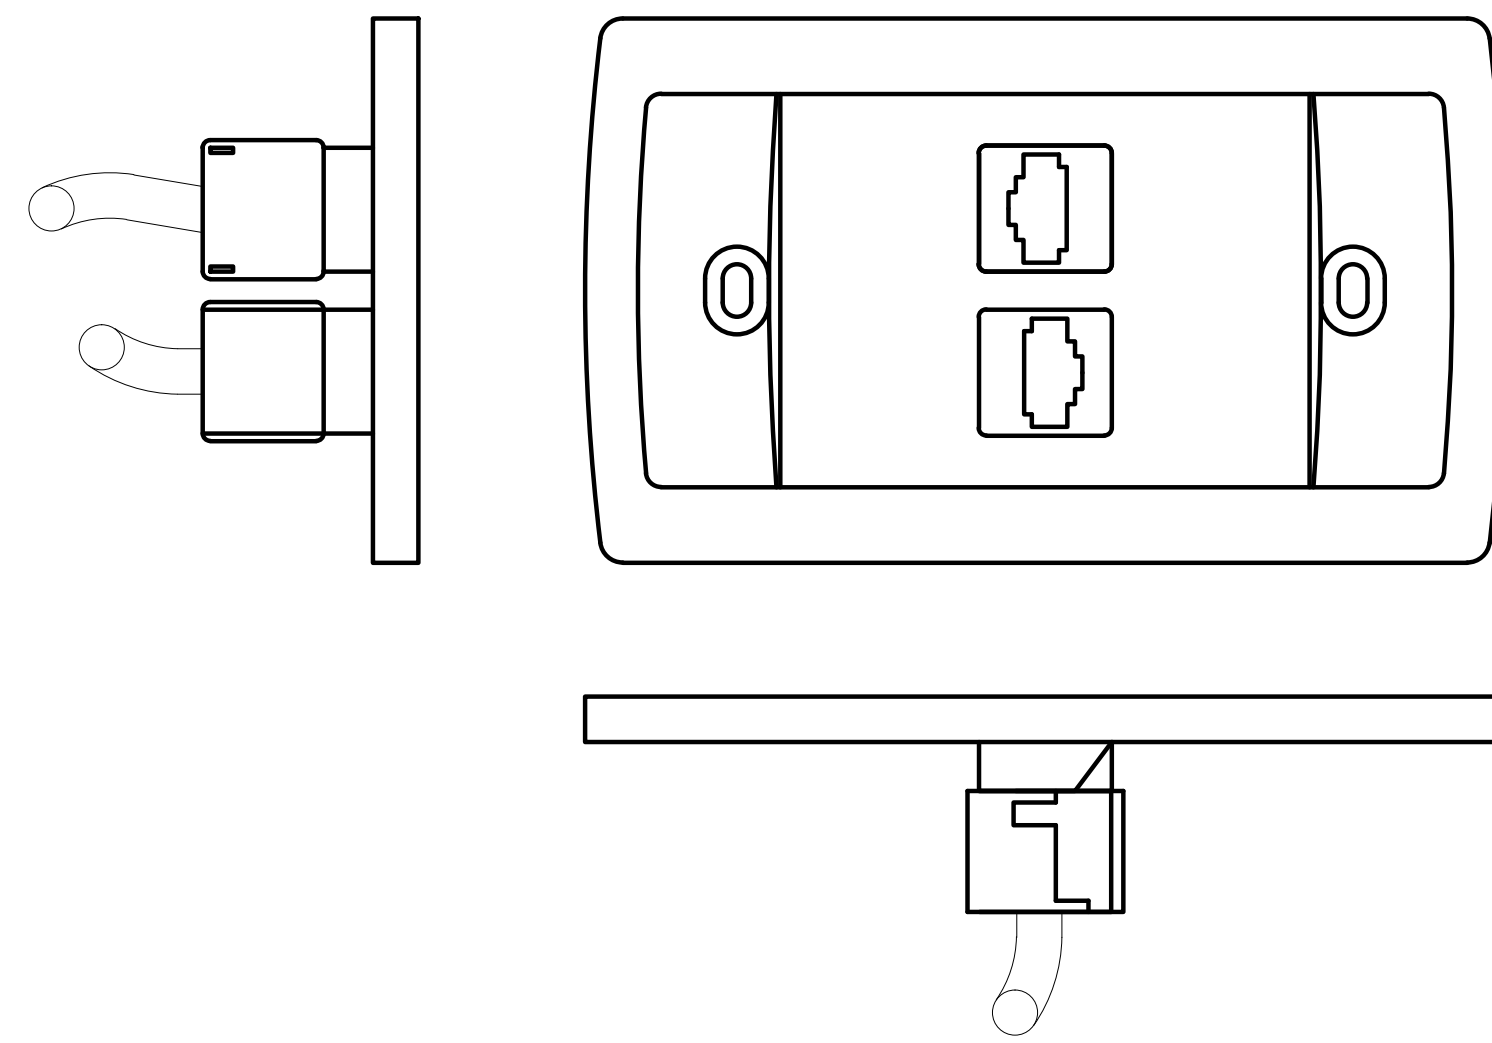

PLACA PARA DATOS Y TELEFONIA