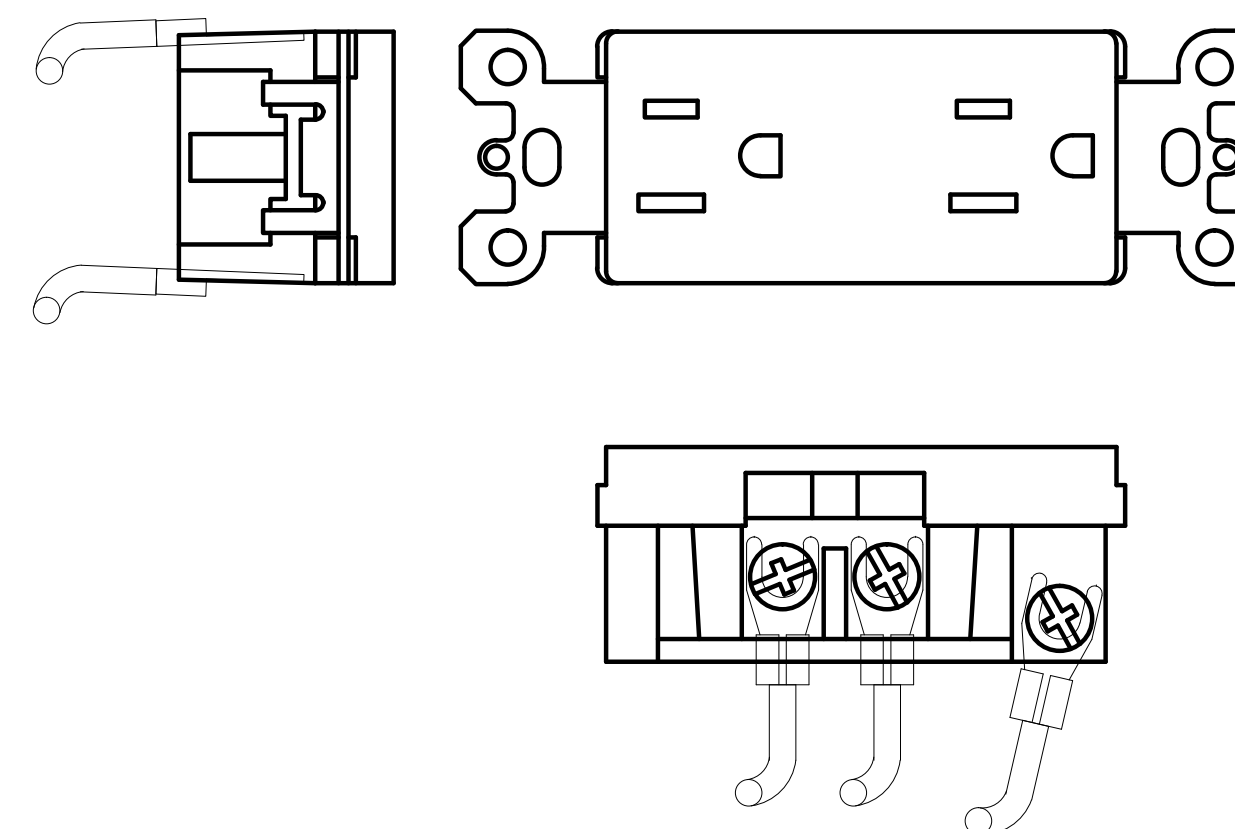

ASSEMBLY 2 - TOMA DEC. SIN TORN.
ESCALA 1:1

PLACA DEC. SIN TORN. SNAP 80301-SW BLANCA

TOMA DEC. GDO RESID 5325-SW BLANCO