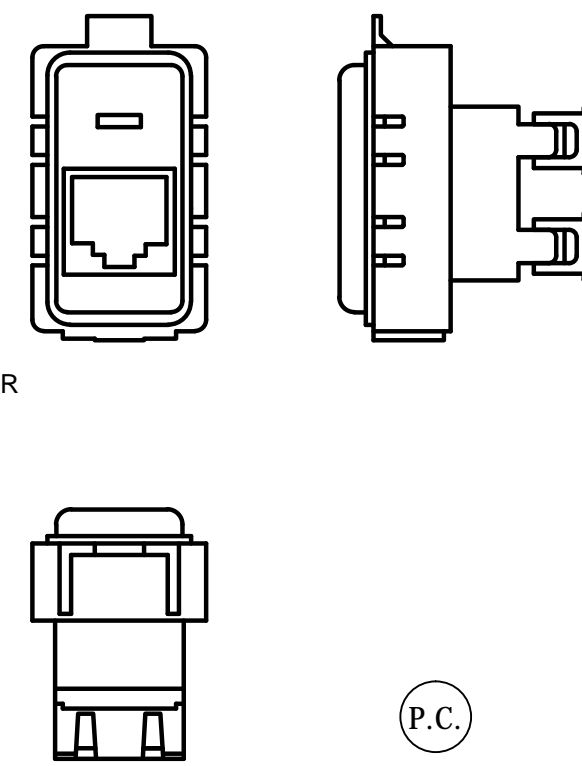

CONECTOR DATA BTICINO 5962C5E
ESCALA 1:1