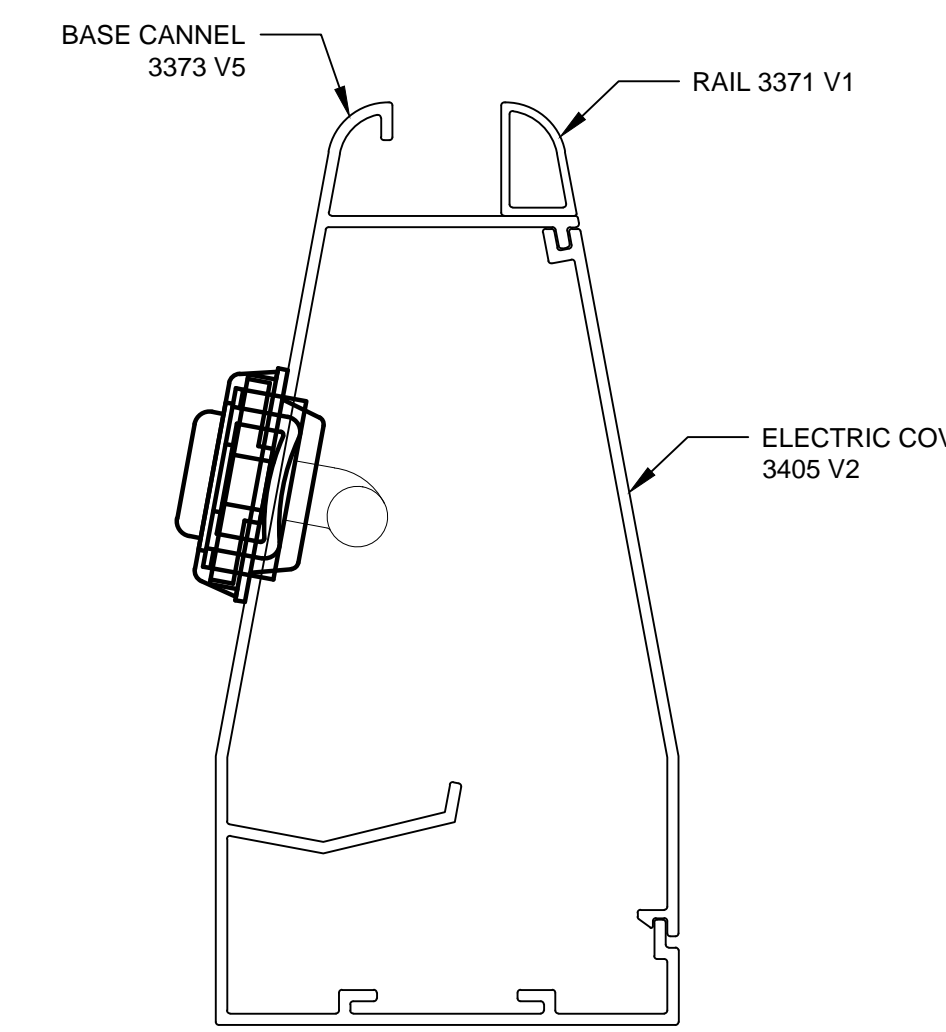

ASSEMBLY 2 - APAGADOR BTICINO 5001
ESCALA 1:1

ASSEMBLY 2 - CONECTOR TV BTICINO 5152E
ESCALA 1:1