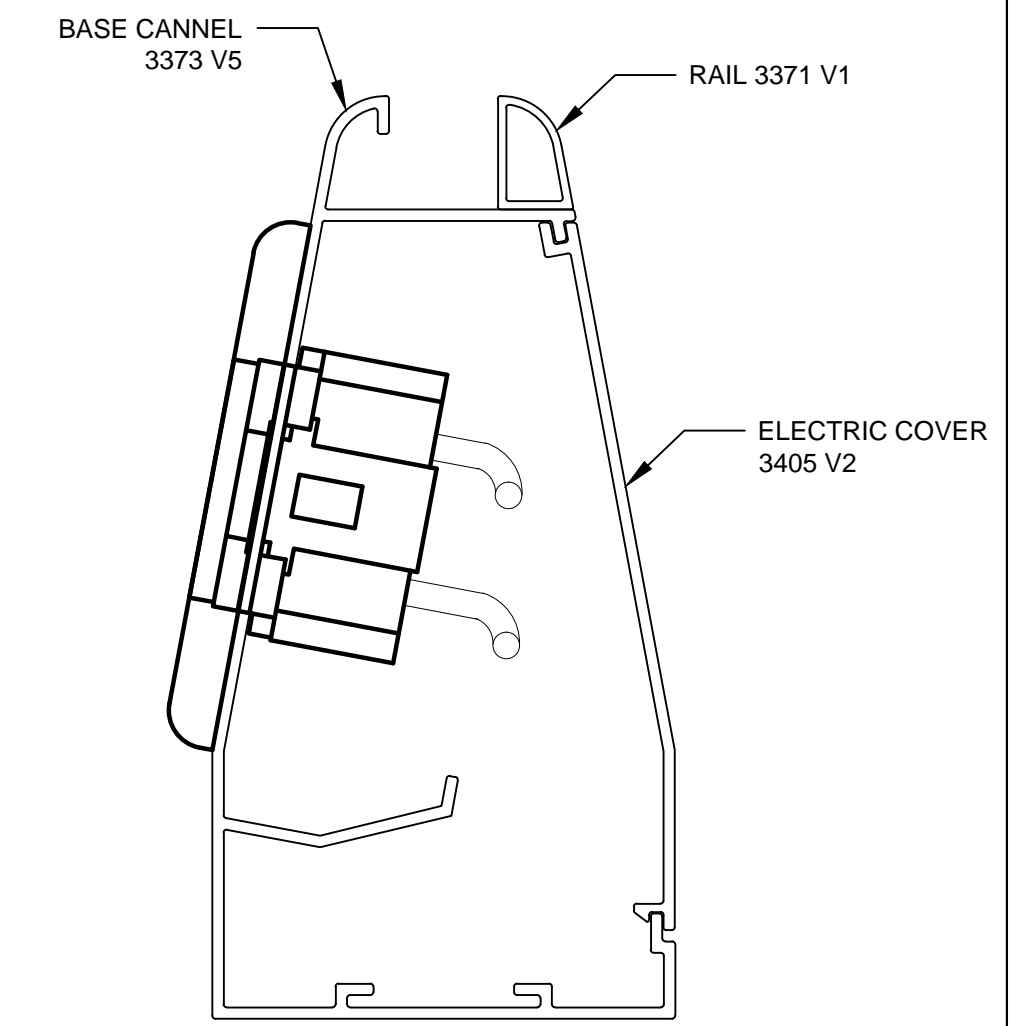

CONECTOR TV BTICINO 5152E
ESCALA 1:1

PROYECTO:

DIVISIO SYSTEM

DIBUJO:

NOMBRE: SLOPEZ

PROFESIONAL RESPONSABLE:

NOMBRE: ING. JAIMÉ DIAZ

FIRMA:

CONTENIDO:

- ELECTRIC SYSTEM
- BTICINO
- LEVITON

ESCALA	FECHA	LAMINA
INDICADAS	21/05/2013	1/1