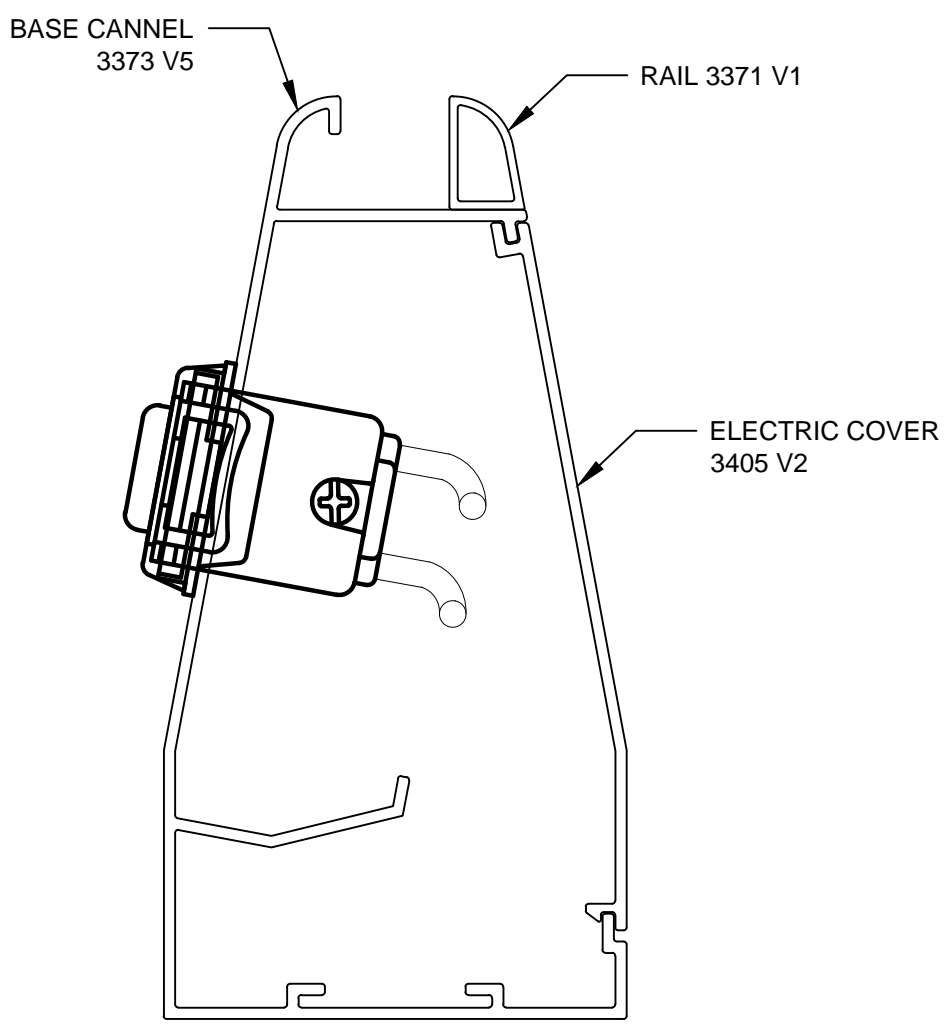

LATERAL SALIDAS ELECTRICAS Y VOS Y DATOS
ESCALA 1:1