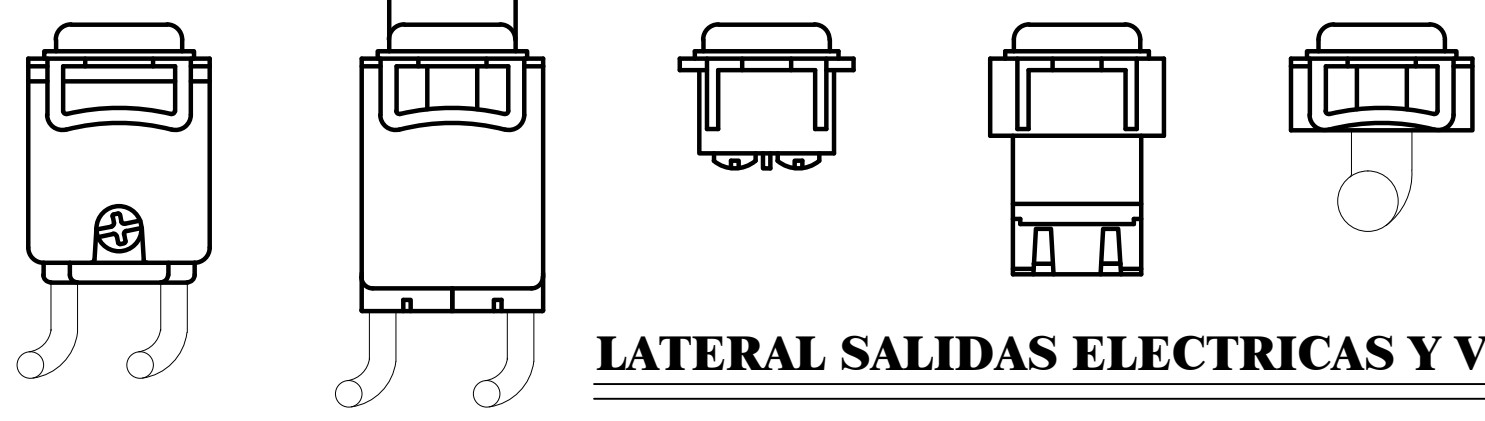

PLANTA SALIDAS ELECTRICAS Y VOS Y DATOS
ESCALA 1:1