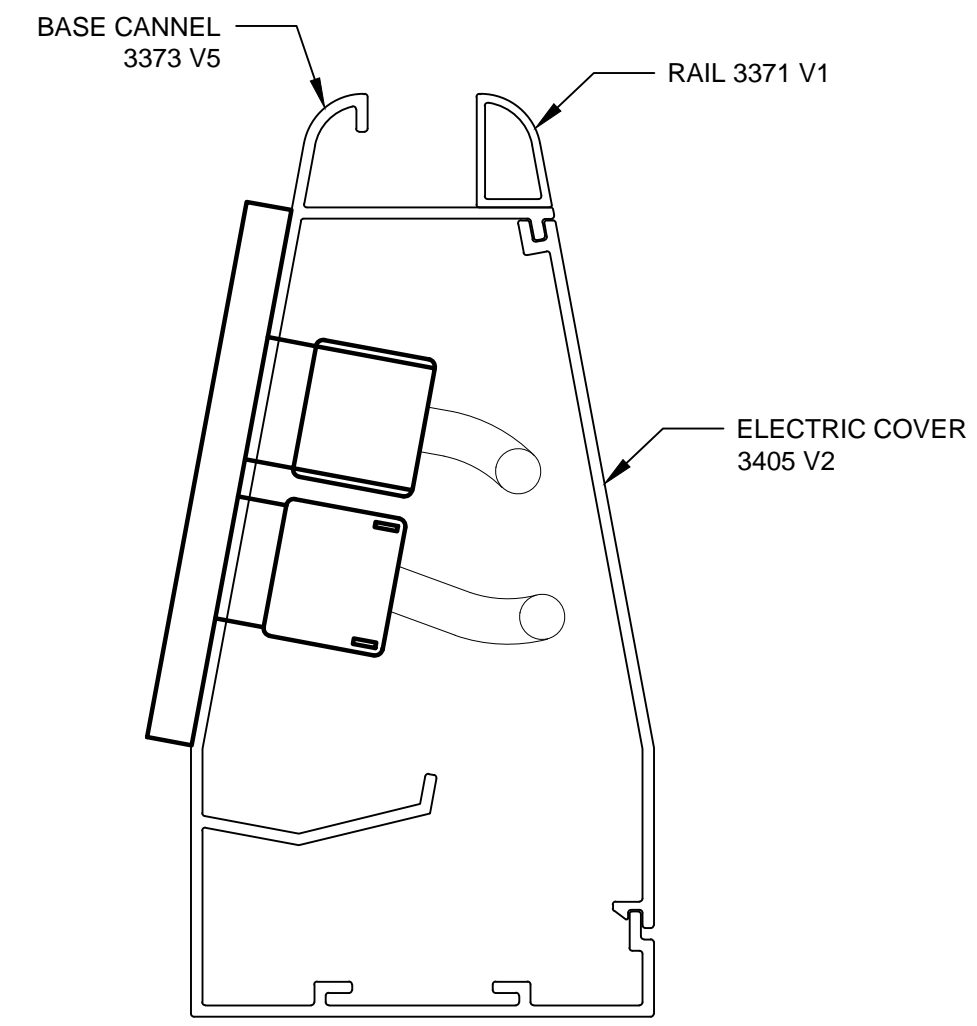

CONECTOR TV BTICINO 5152E
ESCALA 1:1

PROYECTO:

DIVISIO SYSTEM

DIBUJO:

NOMBRE: SLOPEZ

PROFESIONAL RESPONSABLE:

NOMBRE: ING. JAIMÉ DIAZ

FIRMA:

CONTENIDO:

- ELECTRIC SYSTEM
- BTICINO
- LEVITON

ESCALA	FECHA	LAMINA
INDICADAS	21/05/2013	1/1