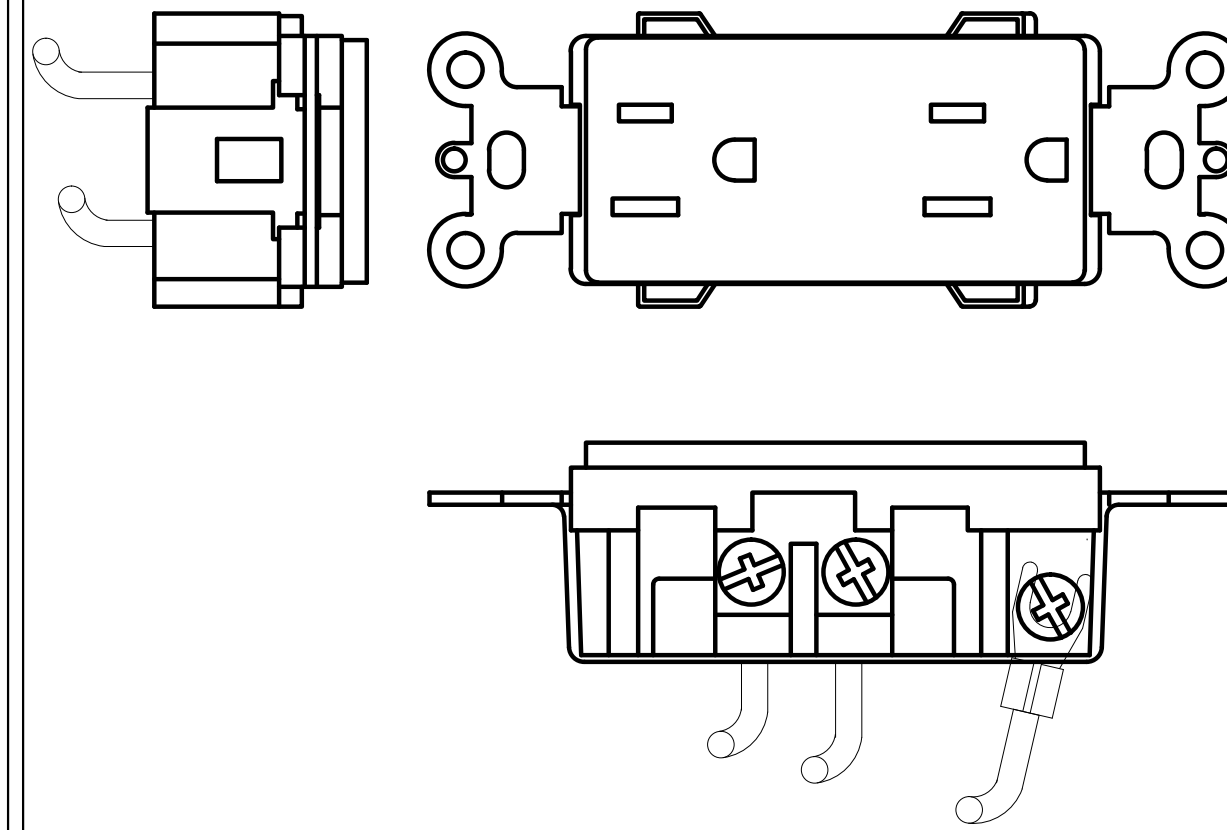

ASSEMBLY 2 - PLACA P/ DATOS TELEFONIA
ESCALA 1:1

PLACA DEC. CON TORN. 80401-NR ROJO SENCILLA

TOMA DEC. GDO INDUS 16262-HGR ROJO