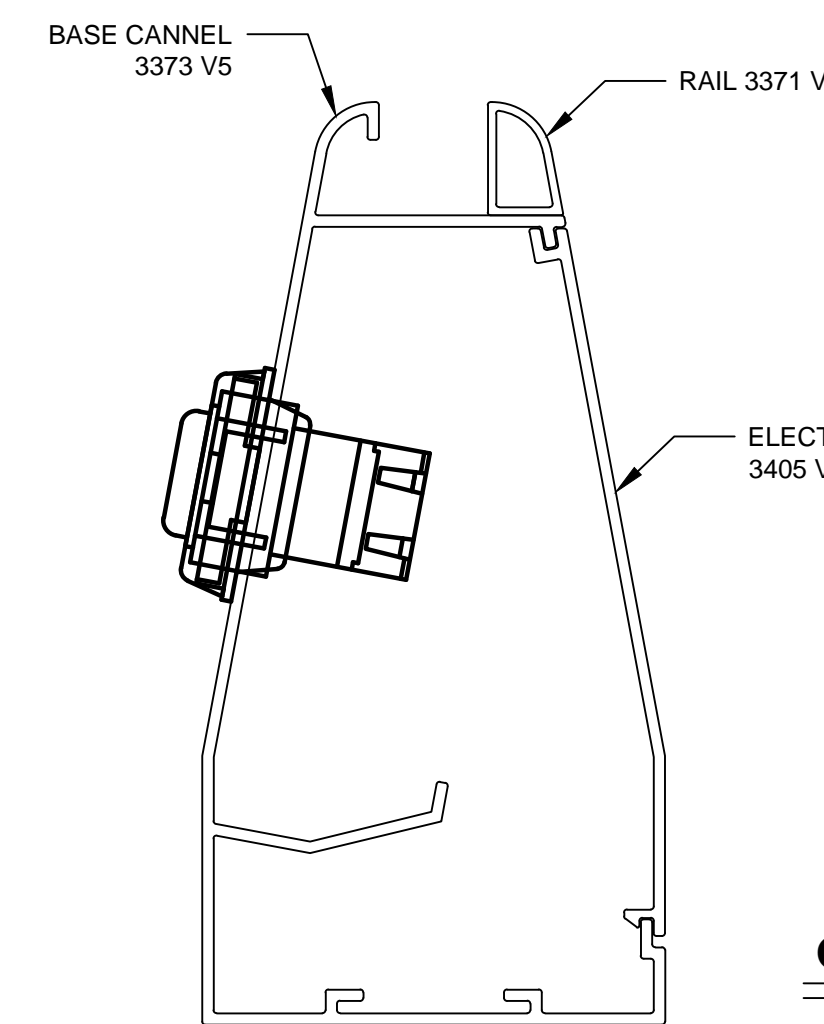

ASSEMBLY 2 - CONECTOR PHONE BTICINO 5982/2
ESCALA 1:1

CONECTOR DATA BTICINO 5962C5E
ESCALA 1:1

ASSEMBLY 2 - CONECTOR DATA BTICINO 5962C5E
ESCALA 1:1