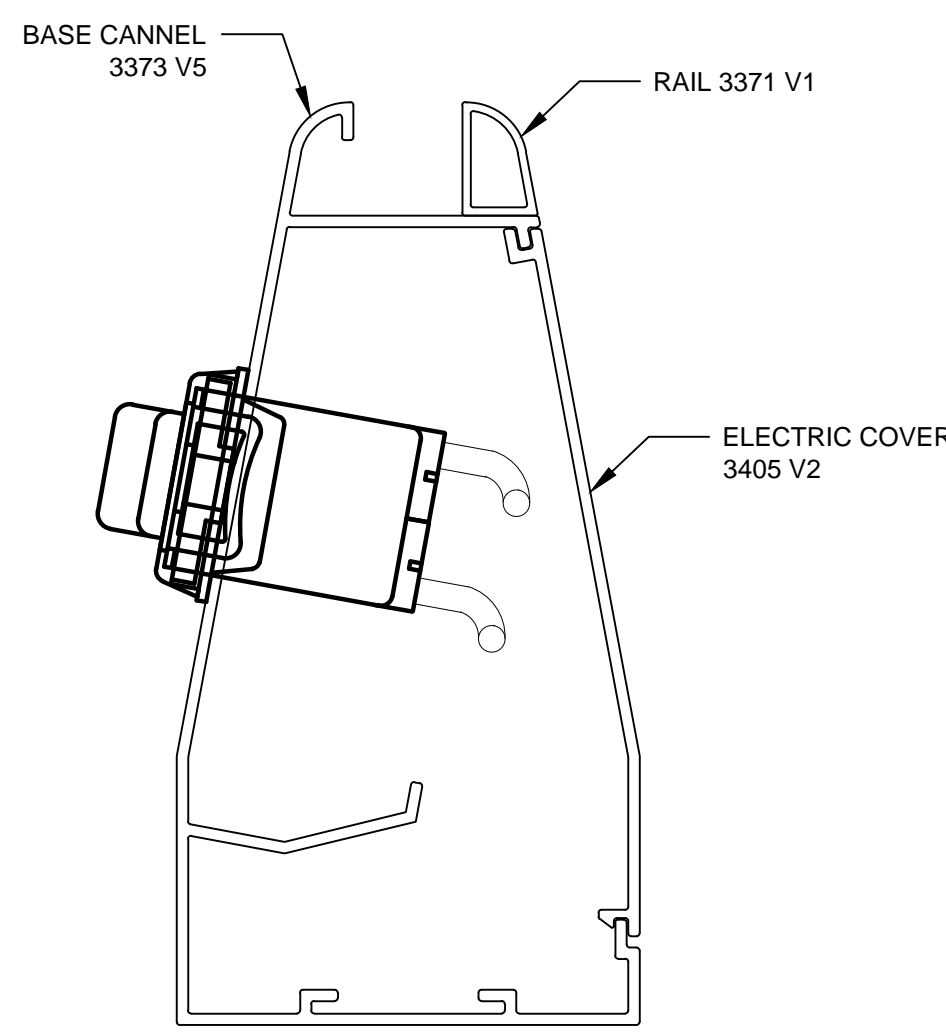

ASSEMBLY 2 - TOMA BTICINO 5028N
ESCALA 1:1